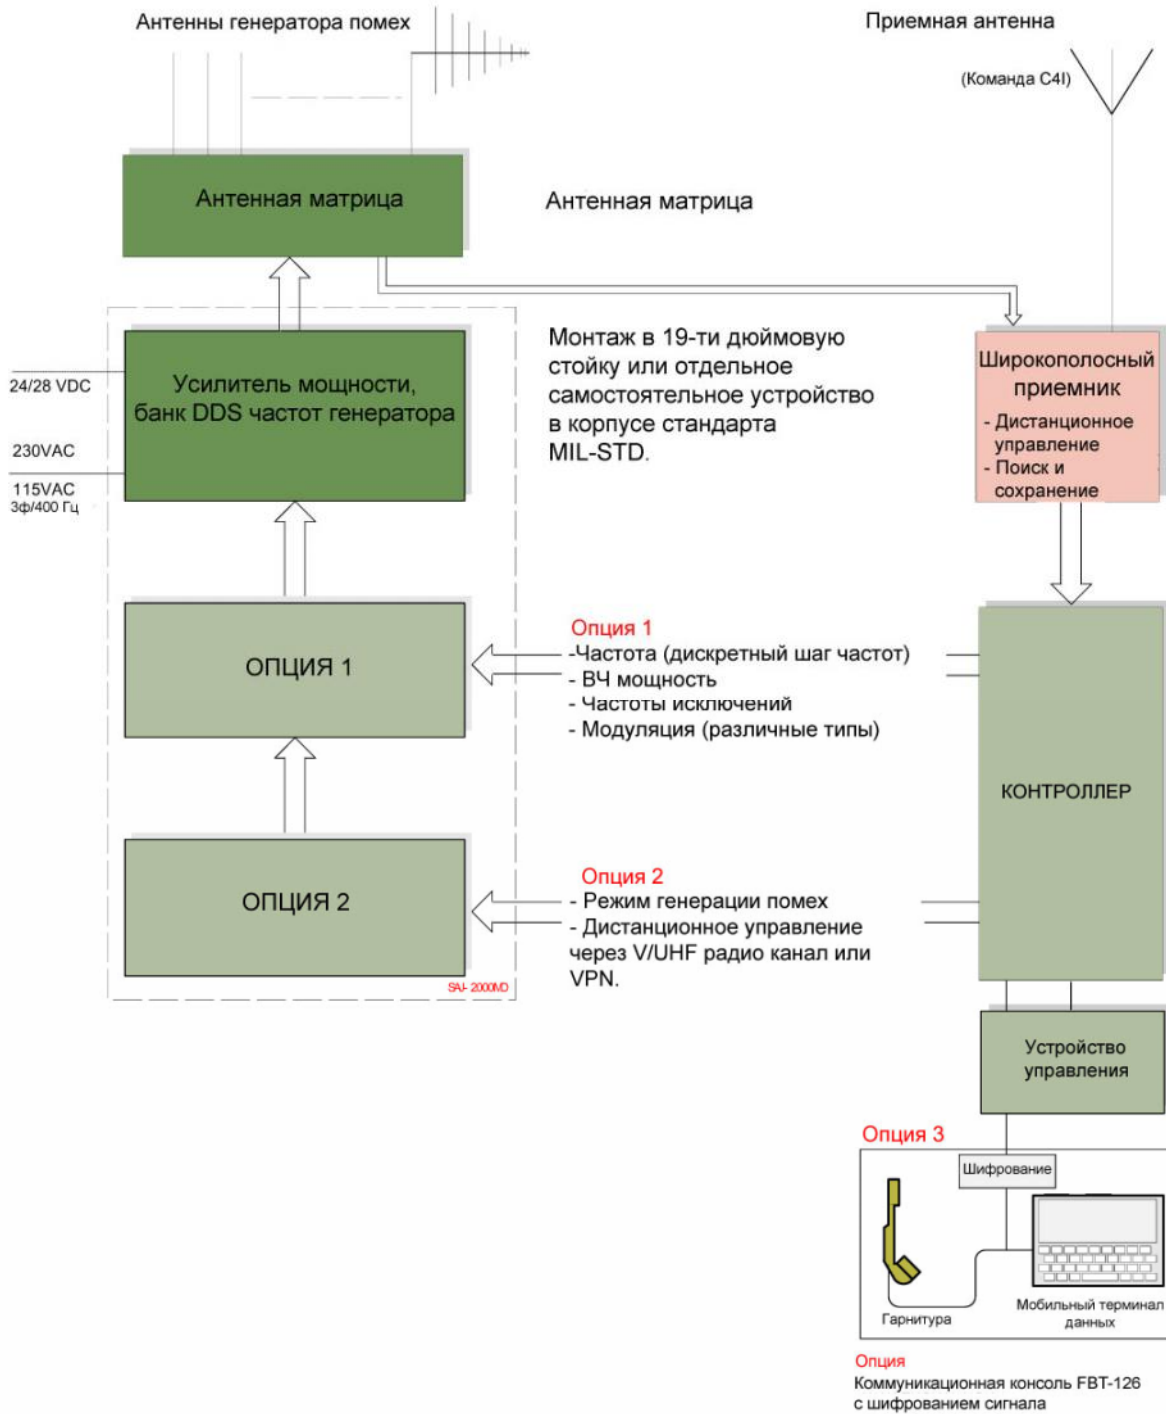

SAJ-2000MD

: 2-3000 (0.1 - 14000)

: 500 ,

:
:

/
AM, FM,

,

24/28VDC, 115VAC/3 , 230 VAC

: MIL-STD-810E