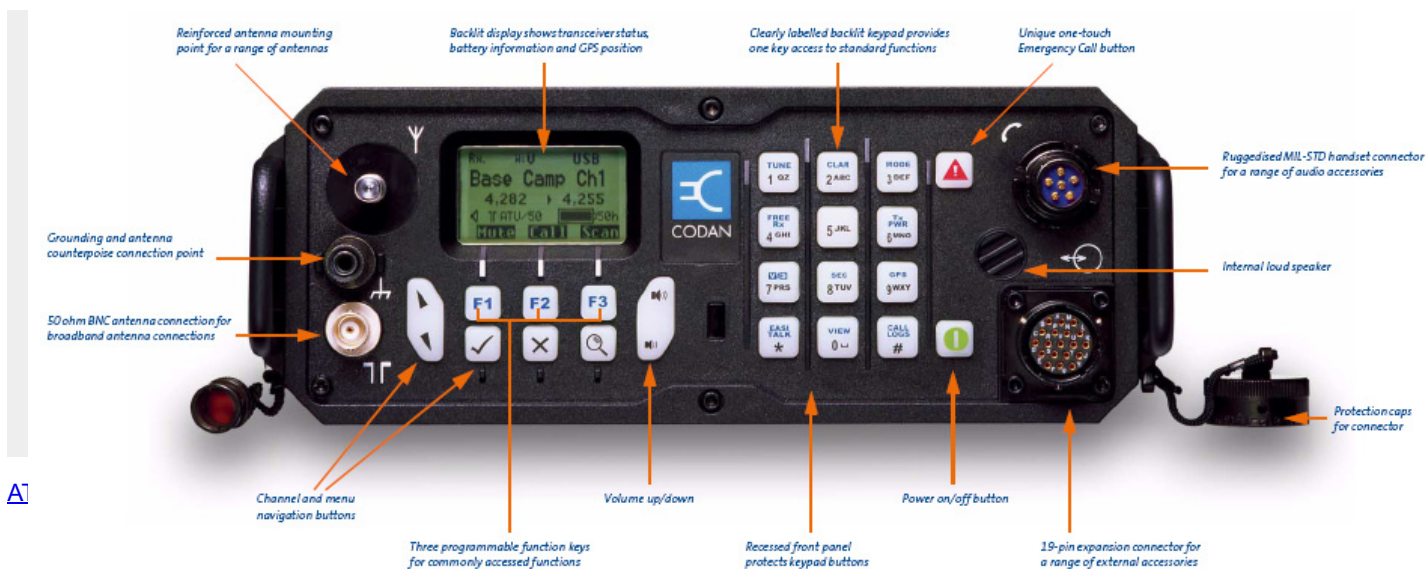

Основные характеристики

Портативный KV трансивер

- ✓ Супер легкий, надежный и водонепроницаемый трансивер, разработанный для передачи голоса и данных
- ✓ Непрерывная работа в течение нескольких дней на одной подзарядке батареи

Отличное функционирование KV радиостанции Codan и возможности

- ✓ Удобный для пользователя интерфейс, большой и простой в работе дисплей и встроенный динамик на передней панели
- ✓ Расширенные возможности вызовов:
  - ✓ Селективный вызов
  - ✓ Телефонный вызов
  - ✓ Пейджинговый вызов
  - ✓ GPS
  - ✓ Диагностика удаленного трансивера с возможностью удаленного конфигурирования
- ✓ Взаимодействие с другими радиостанциями коммерческого и военного класса
- ✓ Опции FED-STD-1045 ALE и MIL-STD-188-141B ALE, а также расширенная опция ALE (CALM)
- ✓ Встроенный быстро настраиваемый автоматический антенна тюнер
- ✓ Встроенная цифровая обработка голосового сигнала EasitalkR
- ✓ Встроенная опция GPS приемник
- ✓ Встроенный голосовой скремблер

Международные стандарты и расширенная опция ALE

Радиостанция полностью соответствует многим международным стандартам, включая CE и FCC, а также военным стандартам окружающей среды MIL-STD-810, FED-STD-1045 ALE и MIL-STD-188-141B ALE. Кроме того, расширенная технология ALE (CALM) превосходит стандартные системы ALE благодаря очень высокой скорости сканирования и 24 часовому анализу качества связи, который автоматически выбирает подходящий канал с момента включения радиостанции и уменьшает передачу сигналов зондирования.

Защита Вашей связи и Ваших инвестиций

С помощью опции голосового скремблера, 2110 версия A использует БЕЗОПАСНУЮ технологию шифрования голоса, чтобы гарантировать, что важная секретная информация передается в строгой конфиденциальности.