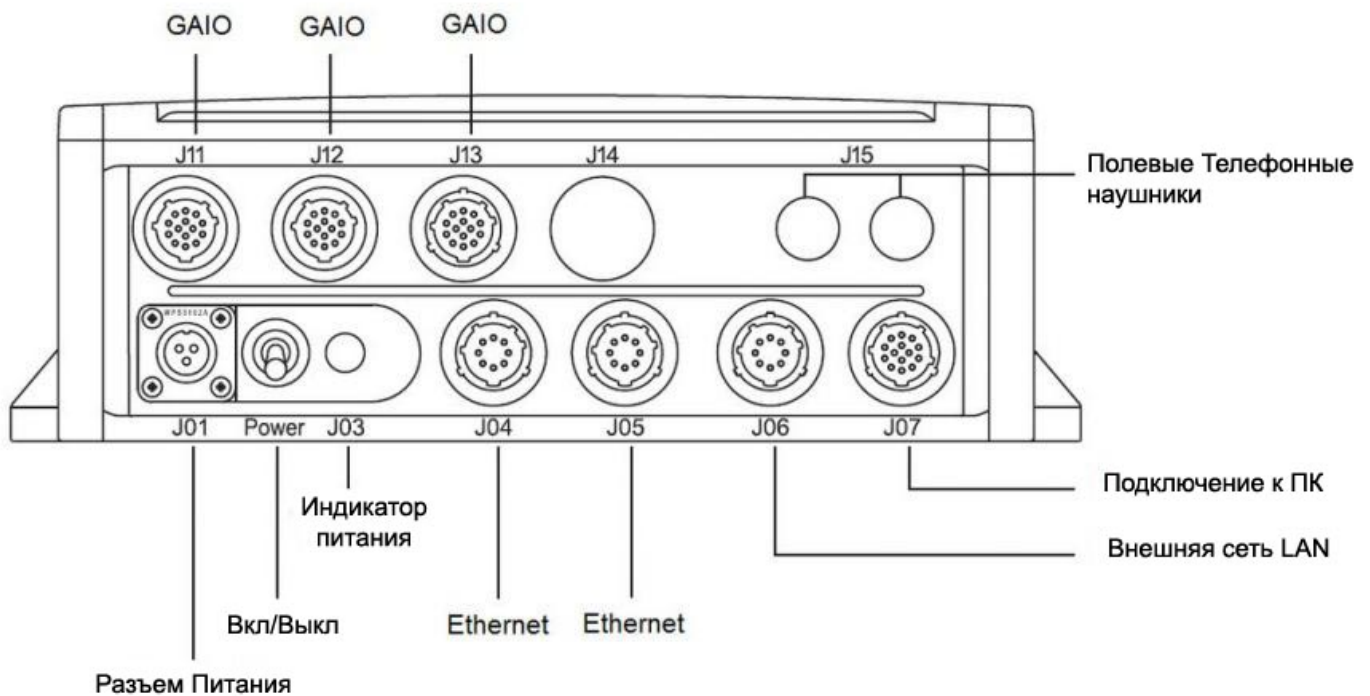

Габариты

- ✓ Размер: 268мм x 190мм x 90.75мм (ДхШхВ)
- ✓ Вес: 3.3 кг

Основные Системные Интерфейсы

- ✓ Скорость: 10 Мбит/с
- ✓ Тип передачи: Полнодуплексный режим работы
- ✓ Импеданс кабеля: 100 Ом
- ✓ Кодирование: Фазовое Кодирование-Manchester Phase Encoding
- ✓ Питание: отдельно от сигнала, Сигнальная пара: Тх/Rx трансформация 1:1
- ✓ Тип кабеля: перекрестный кабель (кроссовый)

[AT Communication ©](#)

Разъемы Модуля CMU

AT DVIS - CMU – Главный Мультимедиа Модуль - Военный интерком