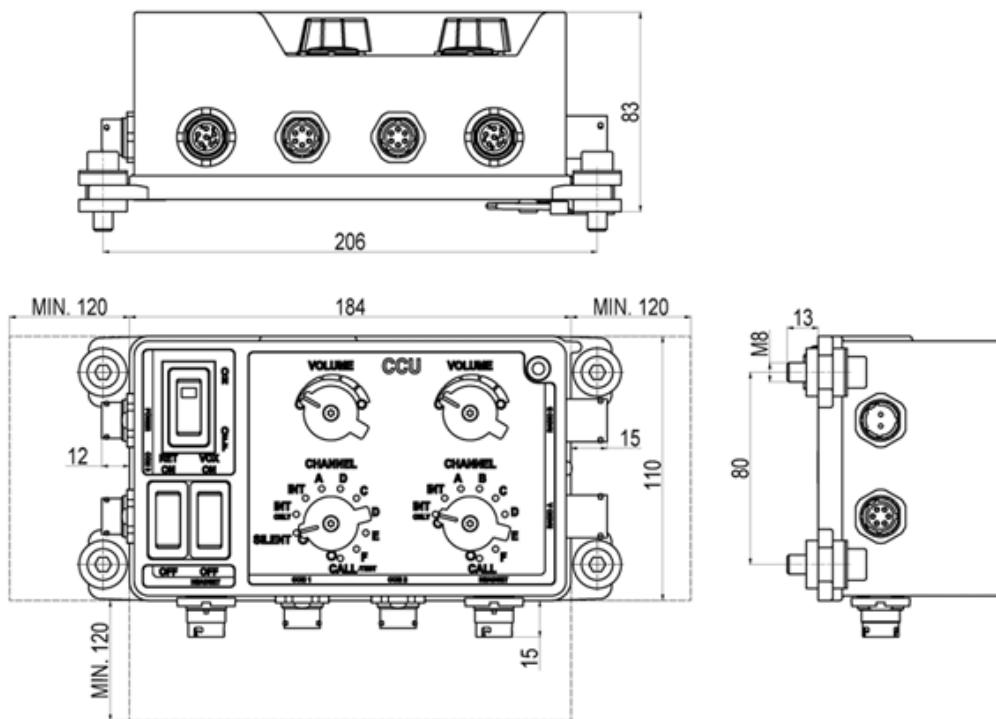

AT VICM 201 CCU – центральный модуль управления

AT VICM 201 CCU – центральный модуль управления

CCU – это центральный модуль системы связи с программируемыми параметрами AT VICM 200 COMBAT. Два комплекта шлемофонов с системой шумоподавления (ANR) и с полным доступом к системе внутренней связи и возможностью подключения тактических радиостанций к центральному модулю управления.

Подключение

AT Communication ©
Габаритный чертеж

Технические характеристики

Размеры (Ш x В x Г)	(226x121,5x83) мм
Вес максимальный	1,5 кг
Номинальное напряжение питания	=28 В
Диапазон рабочих температур	-35°C до +60°C
Диапазон температур хранения	-40°C до +71°C
Условия окружающей среды	MIL-STD-461E, MIL-STD-810F