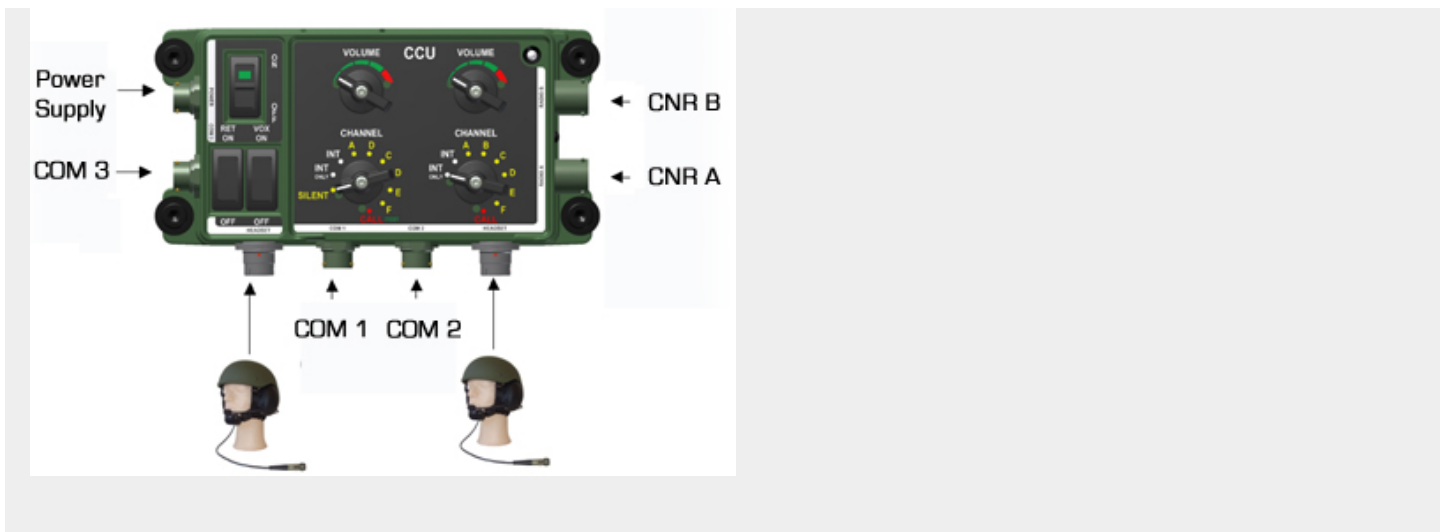

AT Communication ©
Габаритный чертеж