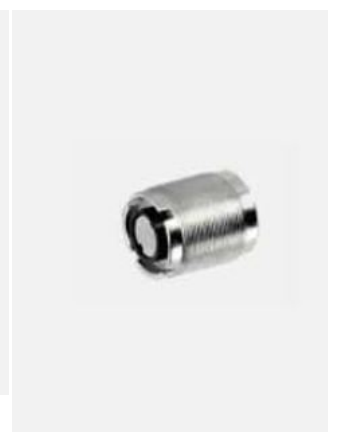

Переходник для шлема
Wilcox

Адаптер для монокуляров

Адаптер для шлема

Мост с откидным «глазком»

 Кронштейн гарнитуры / шлема

Кронштейн гарнитуры / шлема
[AT Communication ©](#)
"Призма"

Адаптер камеры
(универсальный)

Аккумуляторная батарея

Адаптер для аккумулятора

Двойная перемычка

Откидной адаптер

Гарнитура (магнит)

Адаптер для шлема
(магнит)

ИК Weaver

Специальное крепление

Аккумуляторный адаптер CR123A 3В
AA 1,5В

Адаптер для фокусировки
3x (AL-3), 5x (AI-5)
(внутри)

Адаптер для фокусировки
3x (AL-3), 5x (AI-5)
(снаружи)

Крепление шлема
для Wilcox с
магнитом

Новый адаптер для
шлема для Wilcox